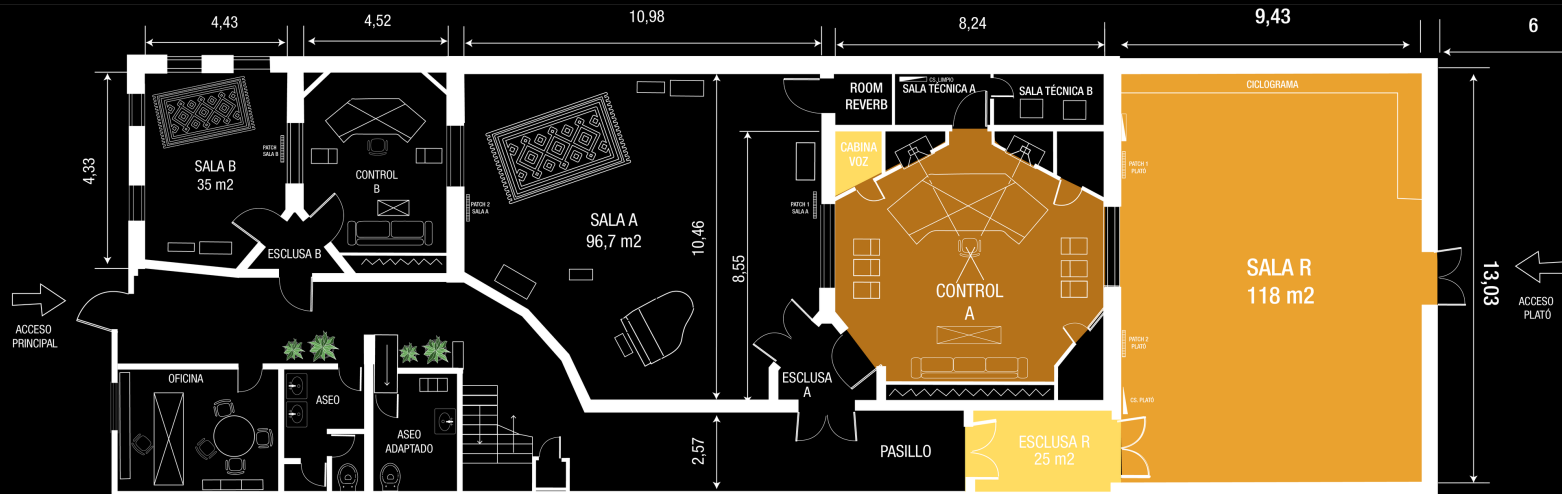

TARIFAS ESTUDIO R

Estudio Uno

HORAS

TARIFA

1 Hora	89,00 €
2 Horas	169,00 €
3 Horas	249,00 €
4 Horas	329,00 €
5 Horas	404,00 €
6 Horas	479,00 €
7 Horas	554,00 €
8 Horas	629,00 €
9 Horas	709,00 €
10 Horas	789,00 €
11 Horas	869,00 €
12 Horas	949,00 €