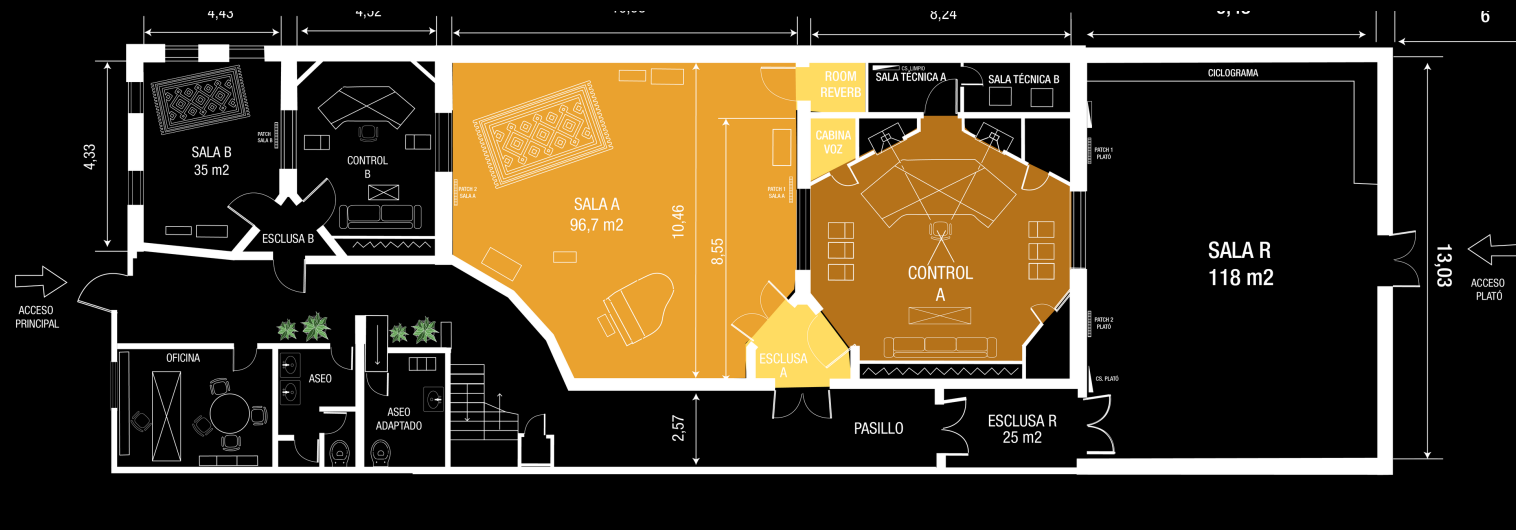

TARIFAS  
ESTUDIO A

*Estudio Uno*

HORAS	TARIFA
1 Hora	74,00 €
2 Horas	144,00 €
3 Horas	214,00 €
4 Horas	280,00 €
5 Horas	342,00 €
6 Horas	404,00 €
7 Horas	466,00 €
8 Horas	529,00 €
9 Horas	591,00 €
10 Horas	653,00 €
11 Horas	715,00 €
12 Horas	777,00 €