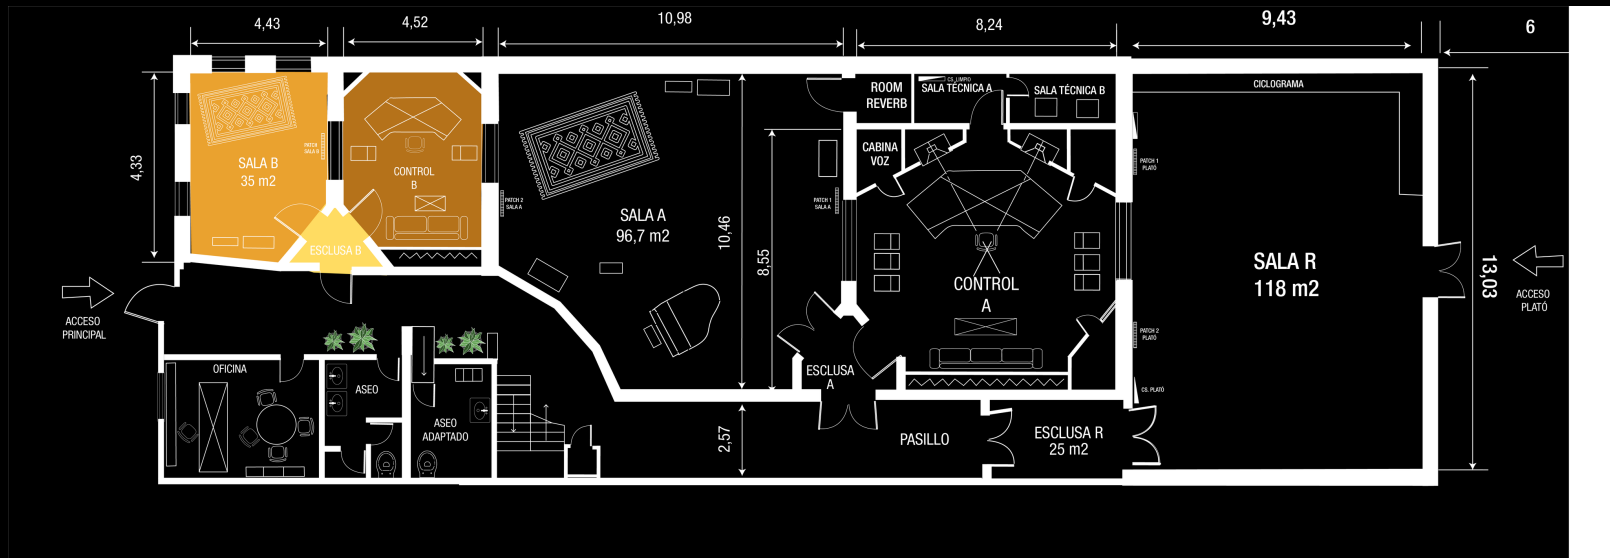

TARIFAS
ESTUDIO B

Estudio Uno

HORAS	TARIFA
1 Hora	49 €
2 Horas	94 €
3 Horas	139 €
4 Horas	179 €
5 Horas	219 €
6 Horas	259 €
7 Horas	299 €
8 Horas	329 €
9 Horas	374 €
10 Horas	419 €
11 Horas	464 €
12 Horas	509 €