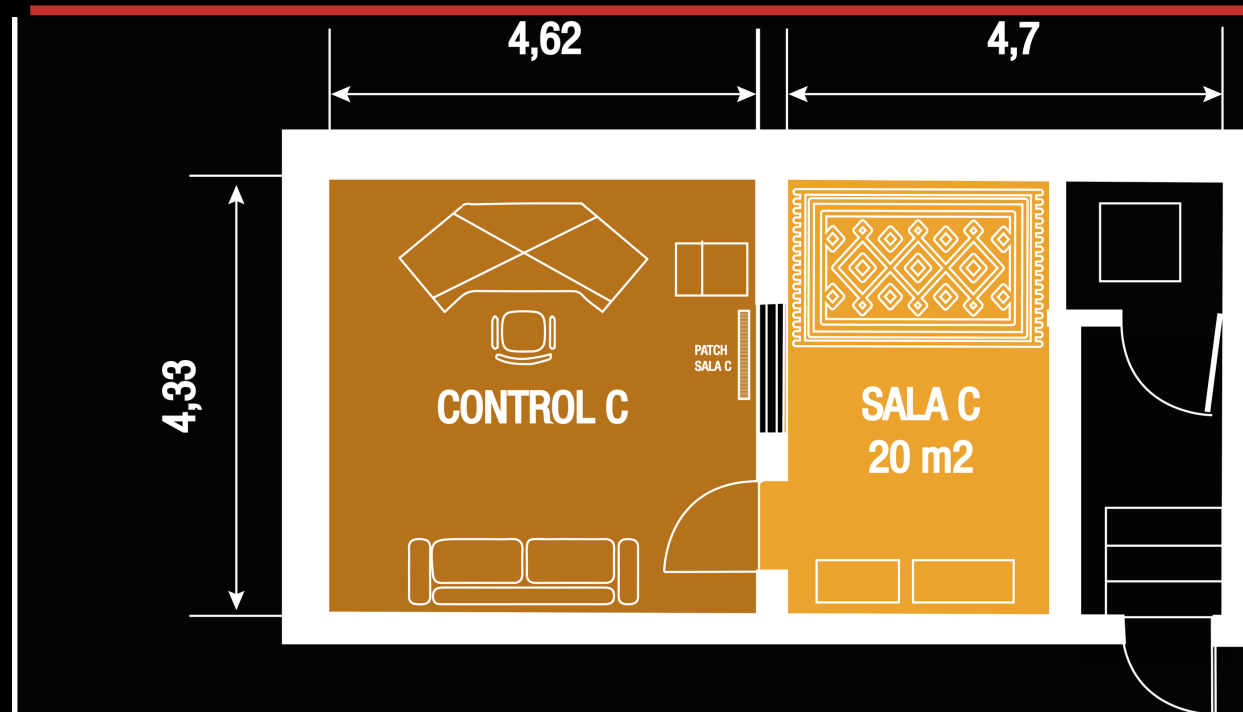

TARIFAS
ESTUDIO C

Estudio Uno

HORAS

TARIFA

| | |
|----------|----------|
| 1 Hora | 35,00 € |
| 2 Horas | 65,00 € |
| 3 Horas | 95,00 € |
| 4 Horas | 125,00 € |
| 5 Horas | 151,00 € |
| 6 Horas | 177,00 € |
| 7 Horas | 203,00 € |
| 8 Horas | 229,00 € |
| 9 Horas | 259,00 € |
| 10 Horas | 289,00 € |
| 11 Horas | 319,00 € |
| 12 Horas | 349,00 € |