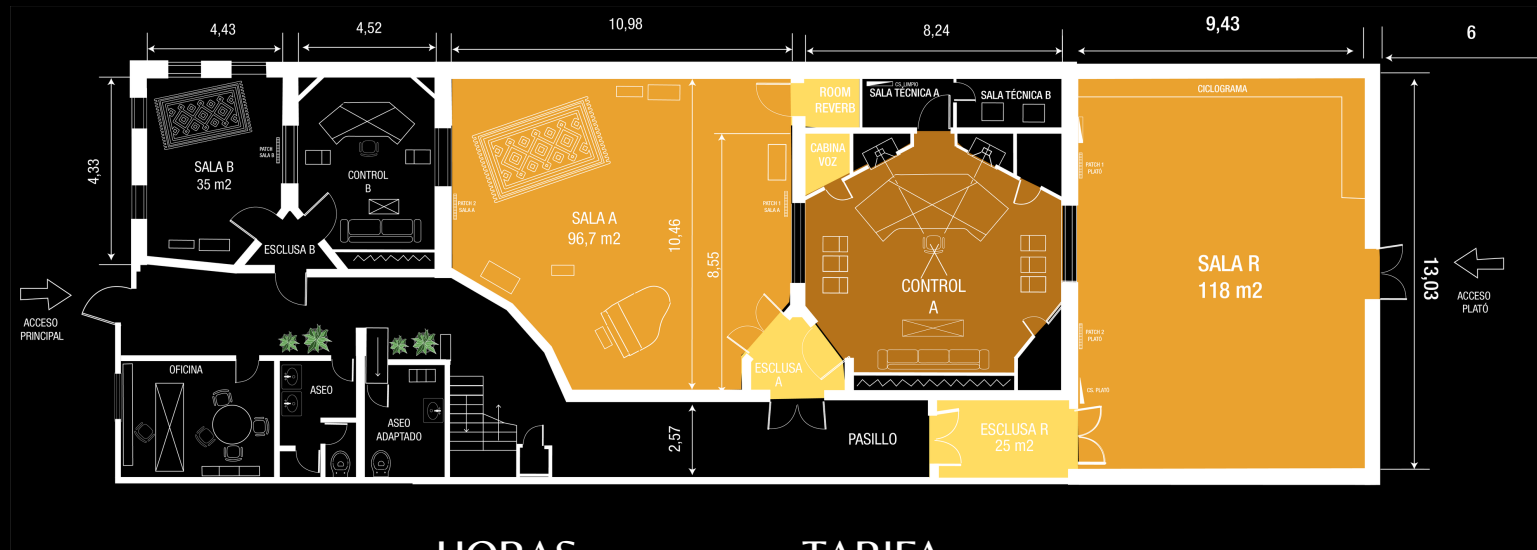

TARIFAS
ESTUDIO R + SALA A

Estudio Uno

HORAS

TARIFA

1 Hora	129,00 €
2 Horas	229,00 €
3 Horas	329,00 €
4 Horas	429,00 €
5 Horas	529,00 €
6 Horas	629,00 €
7 Horas	729,00 €
8 Horas	829,00 €
9 Horas	929,00 €
10 Horas	1.029,00 €
11 Horas	1.129,00 €
12 Horas	1.229,00 €