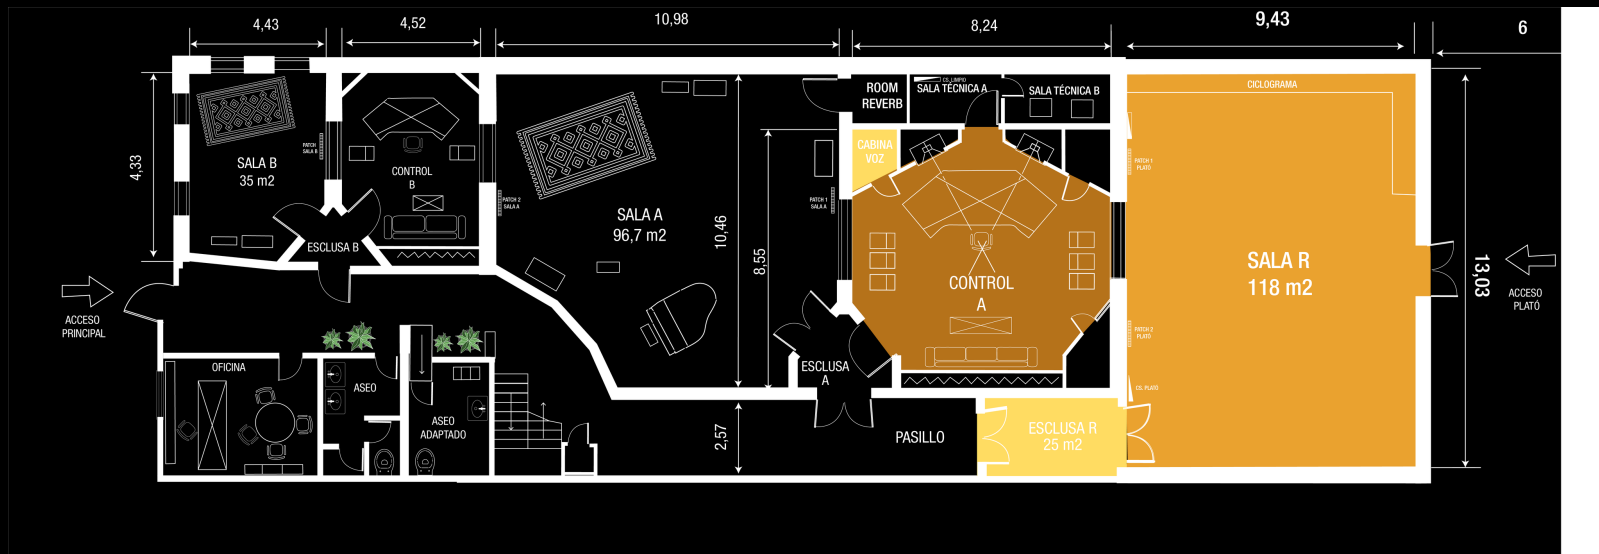

TARIFAS  
ESTUDIO R

*Estudio Uno*

HORAS	TARIFA
1 Hora	89,00 €
2 Horas	169,00 €
3 Horas	249,00 €
4 Horas	329,00 €
5 Horas	404,00 €
6 Horas	479,00 €
7 Horas	554,00 €
8 Horas	629,00 €
9 Horas	709,00 €
10 Horas	789,00 €
11 Horas	869,00 €
12 Horas	949,00 €