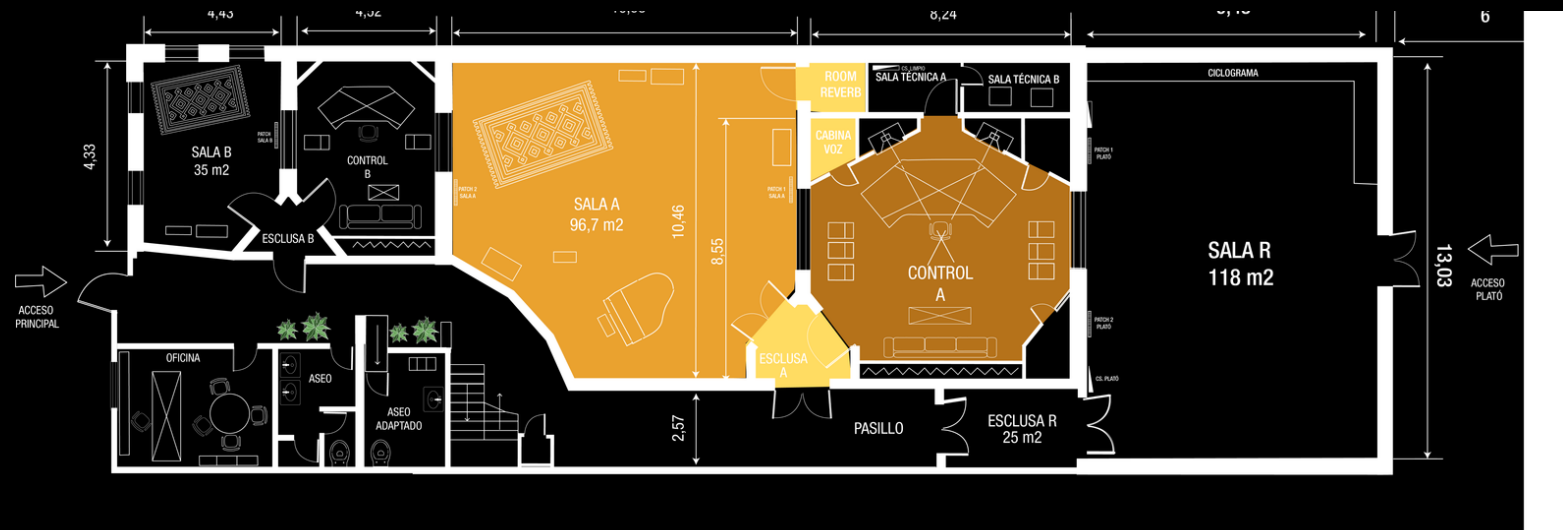

TARIFAS
ESTUDIO A

Estudio Uno

HORAS	TARIFA
1 Hora	71,08 €
2 Horas	142,16 €
3 Horas	213,24 €
4 Horas	284,32 €
5 Horas	355,40 €
6 Horas	426,48 €
7 Horas	497,56 €
8 Horas	568,68 €

I.V.A. no incluido

Incluye Asistente o Técnico Junior Supervisado