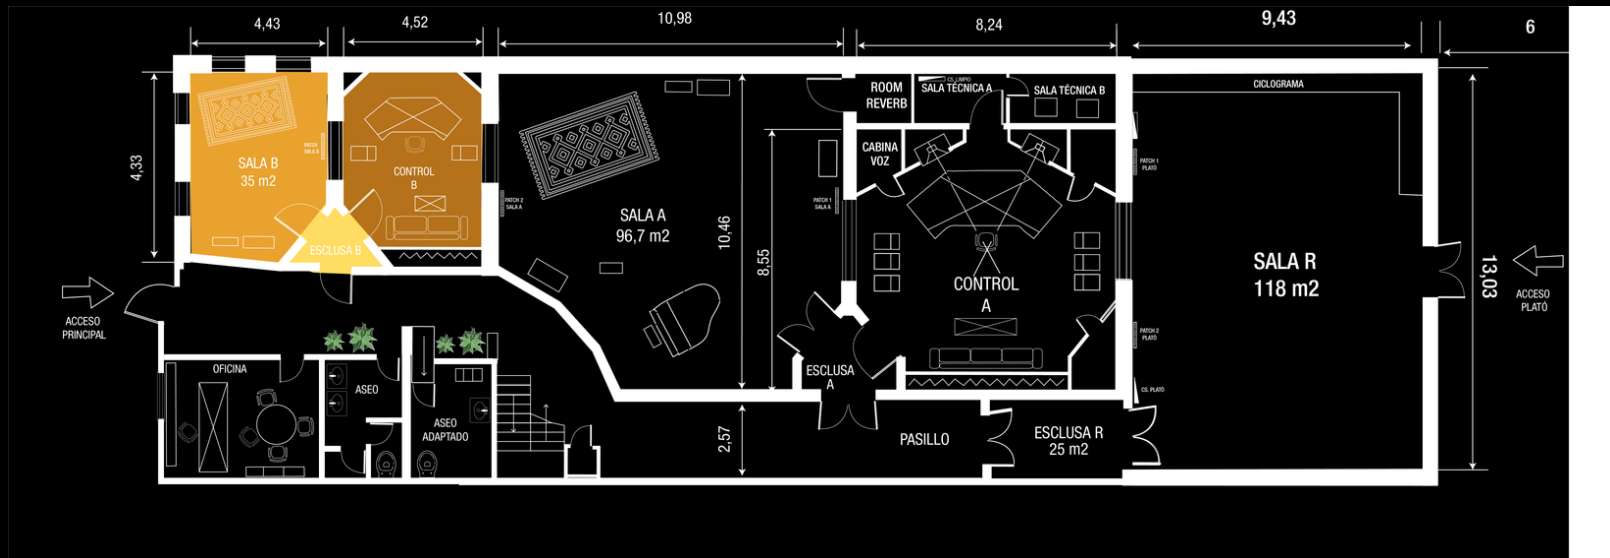

TARIFAS
ESTUDIO B

Estudio Uno

HORAS	TARIFA
1 Hora	44,21 €
2 Horas	88,42 €
3 Horas	132,63 €
4 Horas	176,84 €
5 Horas	221,05 €
6 Horas	265,26 €
7 Horas	309,47 €
8 Horas	353,68 €

I.V.A. no incluido

Incluye Asistente o Técnico Junior Supervisado