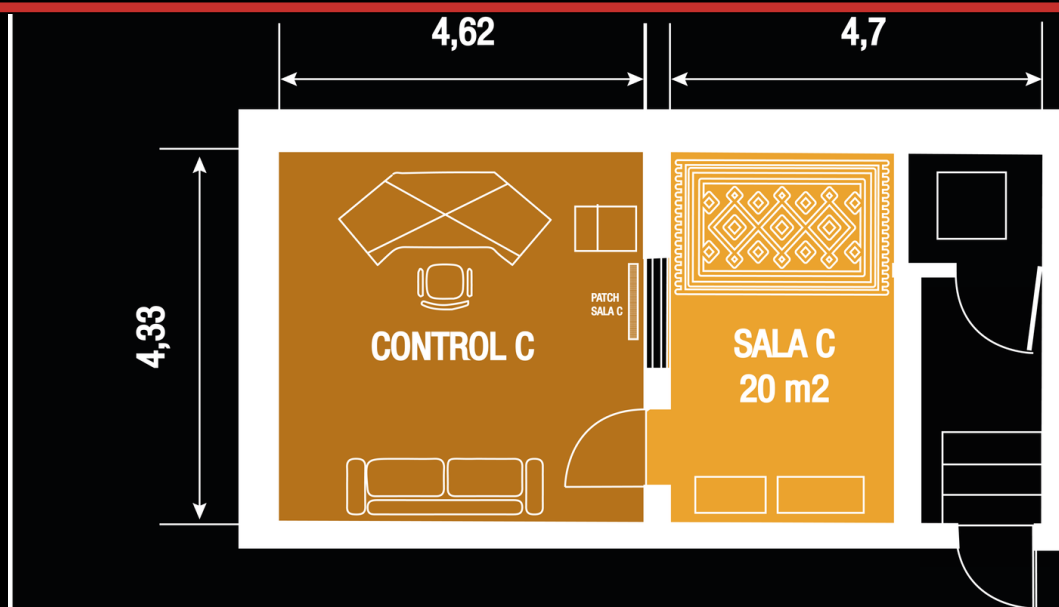

TARIFAS
ESTUDIO C

Estudio Uno

HORAS	TARIFA
1 Hora	30,77 €
2 Horas	61,54 €
3 Horas	92,31 €
4 Horas	123,08 €
5 Horas	153,85 €
6 Horas	184,63 €
7 Horas	215,39 €
8 Horas	246,18 €

I.V.A. no incluido

Incluye Asistente o Técnico Junior Supervisado