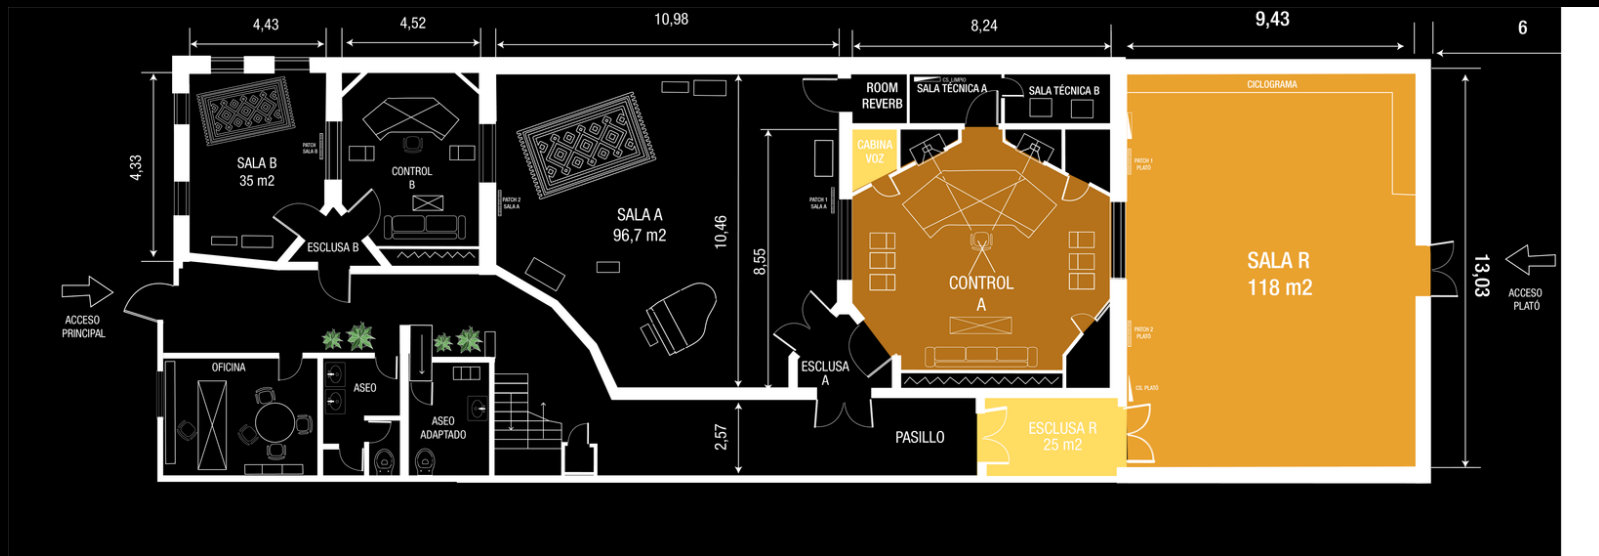

TARIFAS
ESTUDIO R

Estudio Uno

HORAS

TARIFA

1 Hora	84,53 €
2 Horas	169,06 €
3 Horas	253,59 €
4 Horas	338,12 €
5 Horas	442,65 €
6 Horas	507,18 €
7 Horas	591,71 €
8 Horas	676,24 €

I.V.A. no incluido

Incluye Asistente o Técnico Junior Supervisado