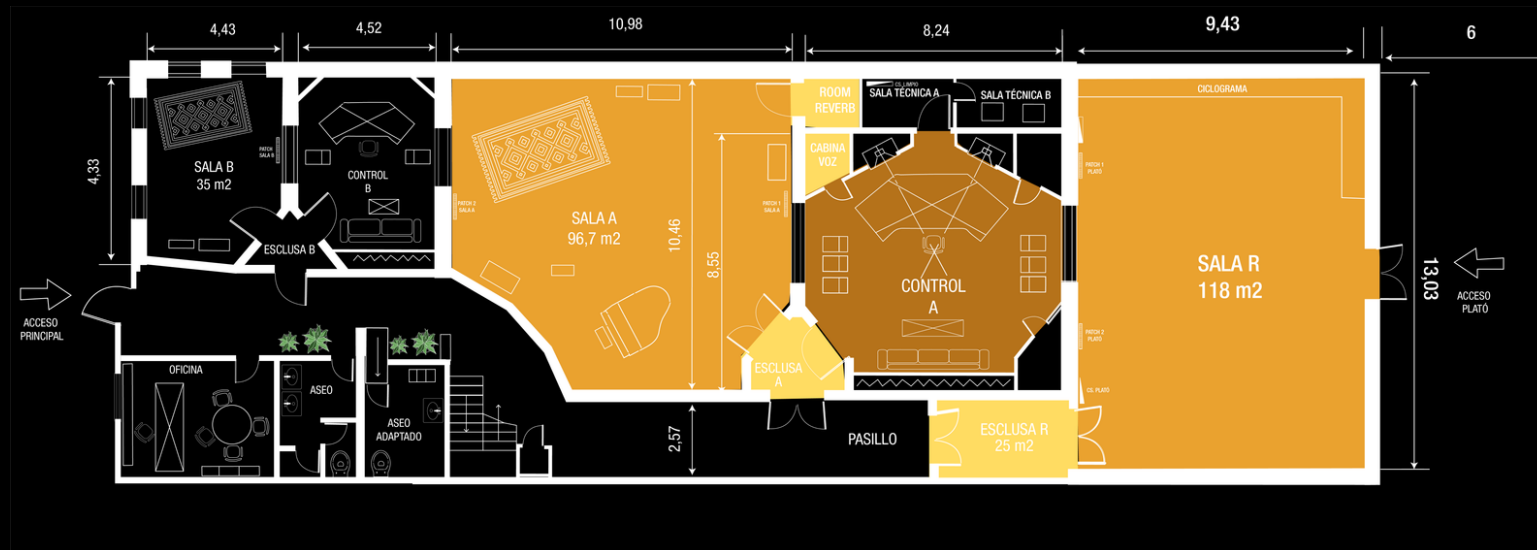

TARIFAS
ESTUDIO R + SALA A

Estudio Uno

HORAS

TARIFA

1 Hora	111,40 €
2 Horas	222,80 €
3 Horas	334,20 €
4 Horas	445,60 €
5 Horas	557,00 €
6 Horas	668,40 €
7 Horas	779,80 €
8 Horas	891,18 €

I.V.A. no incluido