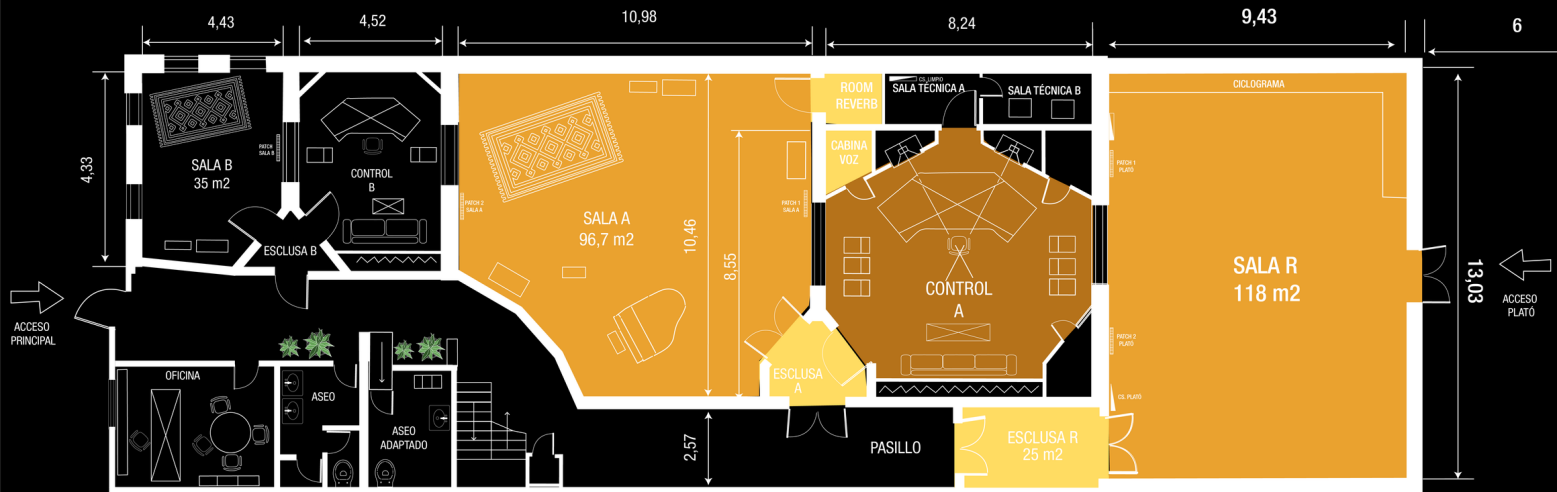

Servicio de Reprografía / Copistería - 0.05 € / copia

TARIFAS
ESTUDIO R + SALA A

Estudio Uno

HORAS	TARIFA	INGENIERO
4 Horas	891.18 €	200 €
5 Horas	1002.58 €	225 €
6 Horas	1113.98 €	250 €
7 Horas	1225.38 €	275 €
8 Horas	1336.78 €	300 €