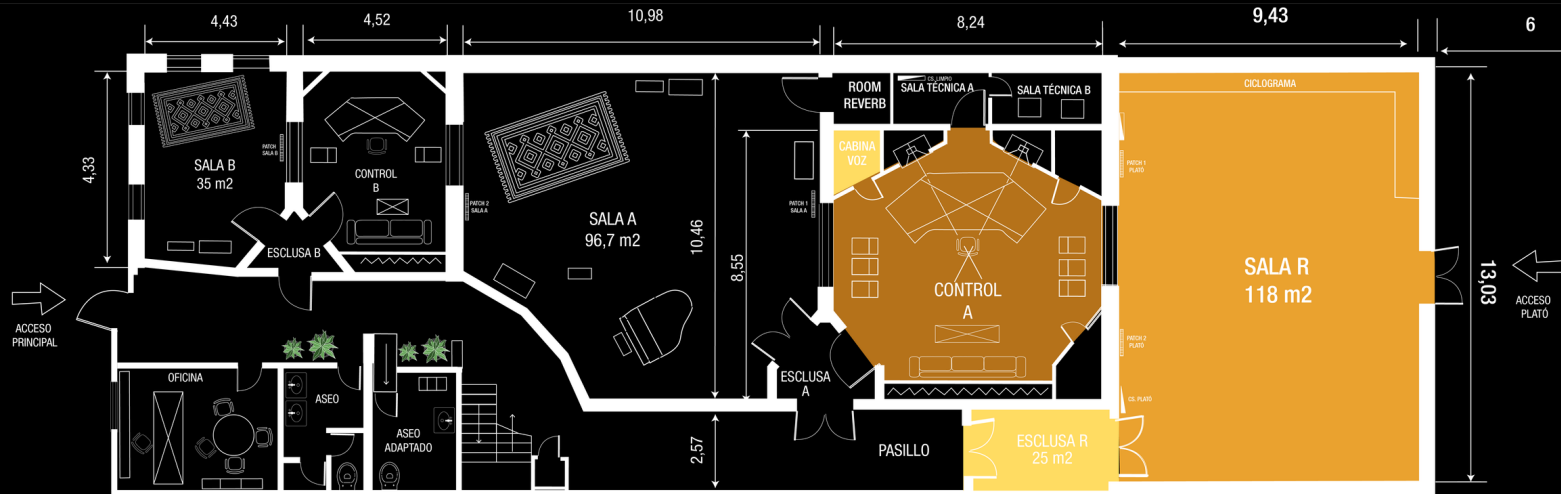

TARIFAS ESTUDIO R

Estudio Uno

HORAS	TARIFA	INGENIERO
1 Hora	422.65 €	150 €
2 Horas	507.18 €	150 €
3 Horas	591.71 €	175 €
4 Horas	676.24 €	200 €
5 Horas	760.77 €	225 €
6 Horas	854.30 €	250 €
7 Horas	929.83 €	275 €
8 Horas	1014.36 €	300 €