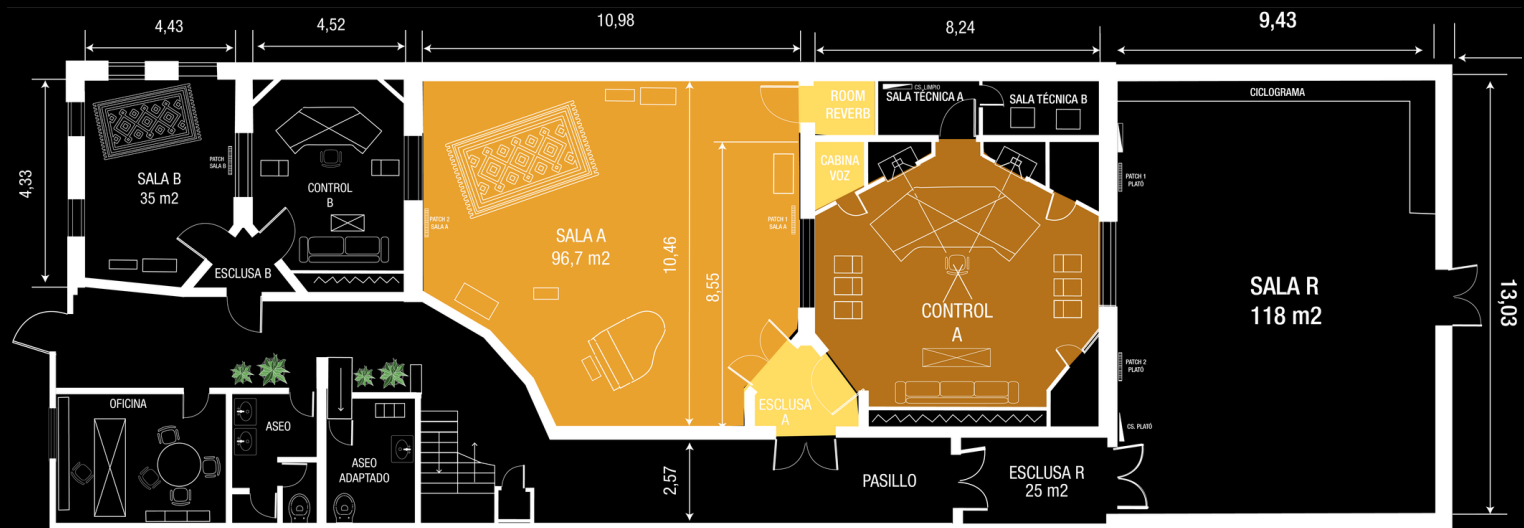

ESTUDIO A

Estudio Uno

TARIFA ESPACIOS

Hora	75 €
Sesión 8 horas	599 €
Hora extra	85 €

Abierto
24 horas

I.V.A. no incluido. Abierto 24 horas.

Incluye Asistente en Formación

Incluye Uso Backline Excepto:

- Hammond - 50 € más IVA
- Afinación Piano - 120 € más IVA

Lockout 900 €

- Hasta 12 horas de grabación en horario cerrado
- Bloqueo del estudio durante la producción

Lockout VIP 1125 €

- Hasta 12 horas grabación continua en horario libre durante 24 horas
- Bloqueo del estudio durante la producción